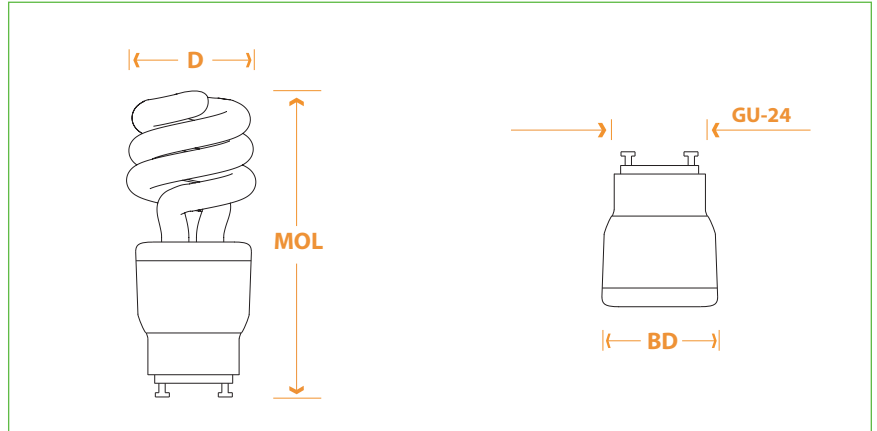

HELIX™ ELECTRONIC BULBS

New! Product Information Bulletin GU-24 TYPE

Technical Data

HELIX™ Electronic, NPF, GU-24 Base, 120VAC- 50/60Hz, 10,000 Hours Average Life												Incandescent Equivalent		
Item Number	Watts	Input Line Current	Power Factor	THD	M.O.L. (Inch)	(D) (Inch)	(BD) (Inch)	Color Temp. (°K)	CRI	Lumens	Lm/W	Watts	Lumens	Lm/W
24513-GU*	13	0.180 A	>0.50	<150%	3.625	1.875	1.57	3500	>82	800	62	60	800	13
24514-GU*	14	0.230 A	>0.50	<150%	3.875	1.750	1.50	2750	>82	925	66	60	900	15
24518-GU*	18	0.300 A	>0.50	<150%	4.250	2.000	1.75	2750	>82	1200	67	75	1150	15
24524-GU*	24	0.400 A	>0.50	<150%	4.500	2.250	1.75	2750	>82	1600	67	100	1600	16