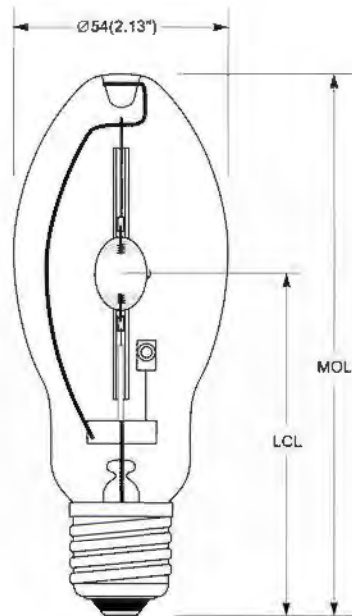

STANDARD METAL HALIDE LAMPS

High Efficacy, Long Life
Enclosed Fixtures

HIGH INTENSITY DISCHARGE LAMPS

Watts	Bulb	Item#	Description	ANSI	Lumens		Dimensions		Avg. Life (Hours)	Color		Case		
					Initial (lm)	Mean (lm)	MOL (in)	LCL (in)		Temp (K)	CRI	Finish	Qty.	Manufacture Production Code
Metal Halide Lamps - Medium Screw Base														
50	ED17	1000	MH50/ED17/U/4K	M110/E	3400	2200	5.44	3.38	10000V/7500H	4200	65	Clear	12	M00506171402
50	ED17	1001	MH50/ED17/C/U/4K	M110/E	3200	2100	5.44	3.38	10000V/7500H	4000	70	Coated	12	M00506172402
*70	ED17	1069	MH70/ED17/U/3K	M98/E	5600	3600	5.44	3.38	15000V/10000H	3200	65	Clear	12	M00706171302
*70	ED17	1070	MH70/ED17/C/U/3K	M98/E	5300	3400	5.44	3.38	15000V/10000H	3200	70	Coated	12	M00706172302
70	ED17	1002	MH70/ED17/U/4K	M98/E	5600	3600	5.44	3.38	15000V/10000H	4200	65	Clear	12	M00706171402
70	ED17	1003	MH70/ED17/C/U/4K	M98/E	5300	3400	5.44	3.38	15000V/10000H	4000	70	Coated	12	M00706172402
*100	ED17	1071	MH100/ED17/U/3K	M90/E	9000	5900	5.44	3.38	15000V/10000H	3200	65	Clear	12	M01006171302
*100	ED17	1072	MH100/ED17/C/U/3K	M90/E	8500	5500	5.44	3.38	15000V/10000H	3200	70	Coated	12	M01006172302
100	ED17	1004	MH100/ED17/U/4K	M90/E	9000	5900	5.44	3.38	15000V/10000H	4200	65	Clear	12	M01006171402
100	ED17	1005	MH100/ED17/C/U/4K	M90/E	8500	5500	5.44	3.38	15000V/10000H	4000	70	Coated	12	M01006172402
150	ED17	1006	MH150/ED17/U/4K	M102/E	14000	10500	5.44	3.38	15000V/10000H	4200	65	Clear	12	M01506171402
150	ED17	1007	MH150/ED17/C/U/4K	M102/E	13300	10000	5.44	3.38	15000V/10000H	4000	70	Coated	12	M01506172402
175	ED17	1008	MH175/ED17/U/4K	M57/E	17500	12800	5.44	3.38	10000V/7500H	4200	65	Clear	12	M01756171402
175	ED17	1009	MH175/ED17/C/U/4K	M57/E	16600	12500	5.44	3.38	10000V/7500H	4000	70	Coated	12	M01756172402

* Items only available for special orders

All measurements are shown in inches unless noted

Manage in Accordance with Disposal Laws

See: www.htr-group.com or 1-888-537-4874

See page 18/19/20 for safety handling and warning purposes