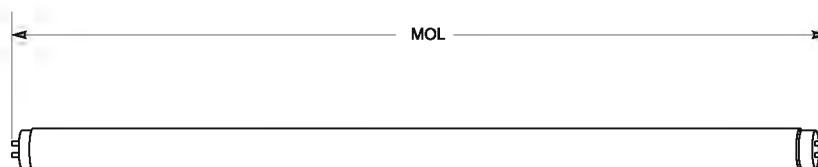

## LINEAR FLUORESCENT LAMPS - T5

High Efficiency  
Long Life

Watts	Item code	Description	Base	Lumens		Dimensions		Color		Case Qty.
				Initial (lm)	Mean (lm)	MOL (in)	Avg.Life (Hours)	Temp (K)	CRI	
Fluorescent Lamps - High Efficiency (T5)										
*14	F01421518301	FL14/T5/830	Mini Bi-Pin	1350	1269	21.61	20000	3000	85	50
*14	F01421518351	FL14/T5/835	Mini Bi-Pin	1350	1269	21.61	20000	3500	85	50
*14	F01421518411	FL14/T5/841	Mini Bi-Pin	1350	1269	21.61	20000	4100	85	50
*14	F01421518501	FL14/T5/850	Mini Bi-Pin	1350	1269	21.61	20000	5000	85	50
*14	F01421518651	FL14/T5/865	Mini Bi-Pin	1350	1269	21.61	20000	6500	85	50
*21	F02121518301	FL21/T5/830	Mini Bi-Pin	2100	1974	33.39	20000	3000	85	50
*21	F02121518351	FL21/T5/835	Mini Bi-Pin	2100	1974	33.39	20000	3500	85	50
*21	F02121518411	FL21/T5/841	Mini Bi-Pin	2100	1974	33.39	20000	4100	85	50
*21	F02121518501	FL21/T5/850	Mini Bi-Pin	2100	1974	33.39	20000	5000	85	50
*21	F02121518651	FL12/T5/865	Mini Bi-Pin	2100	1974	33.39	20000	6500	85	50
28	F02821518301	FL28/T5/830	Mini Bi-Pin	2900	2726	45.20	20000	3000	85	50
28	F02821518351	FL28/T5/835	Mini Bi-Pin	2900	2726	45.20	20000	3500	85	50
28	F02821518411	FL28/T5/841	Mini Bi-Pin	2900	2726	45.20	20000	4100	85	50
*28	F02821518501	FL28/T5/850	Mini Bi-Pin	2900	2726	45.20	20000	5000	85	50
*28	F02821518651	FL28/T5/865	Mini Bi-Pin	2900	2726	45.20	20000	6500	85	50
*35	F03521518301	FL35/T5/830	Mini Bi-Pin	3650	3431	57.09	20000	3000	85	50
*35	F03521518351	FL35/T5/835	Mini Bi-Pin	3650	3431	57.09	20000	3500	85	50
*35	F03521518411	FL35/T5/841	Mini Bi-Pin	3650	3431	57.09	20000	4100	85	50
*35	F03521518501	FL35/T5/850	Mini Bi-Pin	3650	3431	57.09	20000	5000	85	50
*35	F03521518651	FL35/T5/865	Mini Bi-Pin	3650	3431	57.09	20000	6500	85	50

\* Items only available for special orders

All measurements are shown in inches unless noted  
Manage in Accordance with Disposal Laws  
See: [www.htr-group.com](http://www.htr-group.com) or 1-888-537-4874