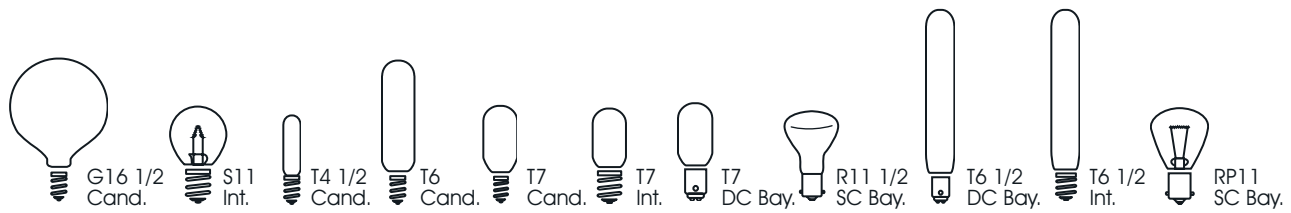

Incandescent Lamps

Watts	Bulb	Base	Satco Product Number	Lamp Code	Volts	Finish	Master/Inner Carton	Pkg. Type	Filament	Avg. Rated Hours	Lumens	MOL	Notes
15		Cand.	S3821	15G16 1/2	120	Clear	500/25	Box	C-7A	1500	114	3"	
			S3726	15G16 1/2	120	Clear	120/10	CD/2	C-7A	1500	114	3"	
			A3921	15G16 1/2	130	Clear	500/25	Box	C-7A	2500	98	3"	
			A3521	15G16 1/2	130	Clear	120/10	CD/2	C-7A	2500	98	3"	
			S3824	15G16 1/2/W	120	Sat. White	500/25	Box	C-7A	1500	94	3"	
			S3752	15G16 1/2/W	120	Sat. White	120/10	CD/2	C-7A	1500	94	3"	
			A3924	15G16 1/2/W	130	Sat. White	500/25	Box	C-7A	2500	83	3"	
			A3524	15G16 1/2/W	130	Sat. White	120/10	CD/2	C-7A	2500	83	3"	
			S3236	15G16 1/2/W	120	Gloss Wht	500/25	Box	C-7A	1500	94	3"	
	S11	Int.	S3628	15S11/N	115/125	Clear	600/10	Box	C-7A	1500	100	2 3/8"	
	T4 1/2	Cand.	S3913	15T4 1/2/C	130	Clear	10	Sleeve/10	C-7A	1000	90	1 1/2"	5
	T6	Cand.	S3910	15T6	130	Clear	120/10	Sleeve/10	C-5A	2500	95	3 1/16"	
			S3912	15T6/145V	145	Clear	120/10	Sleeve/10	C-5A	2500	80	3 1/16"	
			S3315	15T6/F	120	Frost	500/25	Sleeve	C-5A	2500	90	4"	5
			S3715	15T6/F	120	Frost	72/6	CD/2	C-5A	2500	90	4"	5
T7	Cand.	S3905	15T7C	130	Clear	120/10	Sleeve/10	C-5A	2500	95	2 1/4"		
		S4718	15T7C	130	Clear	120/12	CD/1	C-5A	2500	95	2 1/4"		
		S3911	15T7/N	130	Clear	120/10	Sleeve/10	C-5A	2500	95	2 1/4"		
	Int.	S4722	15T7/N	130	Clear	120/12	CD/1	C-5A	2500	95	2 1/4"		
		DC Bay.	S3906	15T7/DC	130	Clear	120/10	Sleeve/10	C-5A	2500	95	2 1/4"	
			S4719	15T7/DC	130	Clear	120/12	CD/1	C-5A	2500	95	2 1/4"	
20	R11 1/2	SC Bay	S1383	1383	12-13	Frosted	600/10	Box	C-6	600	200	2 1/2"	
			SHATTER PROOF S1383/TF	1383/TF	12-13	Frst / ShatterPrf	10	Box	C-6	600	200	2 1/2"	4
	T6 1/2	DC Bay	S3297	20T6 1/2DC	130	Clear	500/25	Box	C-6	1500	150	5 3/8"	
			S3298	20T6 1/2DC/F	130	Frosted	500/25	Box	C-6	1500	140	5 3/8"	
		Int.	S3280	20T6 1/2N	130	Clear	500/25	Box	C-6	1500	150	5 3/8"	
S3281	20T6 1/2N/F	130	Frosted	500/25	Box	C-6	1500	140	5 3/8"				
24	RP11	SC Bay	S3624	1133	6-8	Clear	600/10	Box	C-6	300	400	2 1/4"	
			S3724	1133	6-8	Clear	240/20	CD/2	C-6	300	400	2 1/4"	