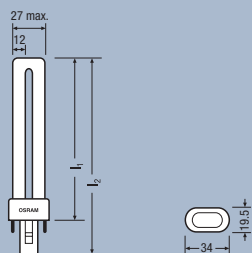

OSRAM DULUX® S – FOR CONVENTIONAL CONTROL GEAR (CCG)

Dimensions in mm

Reference	Nominal wattage (Watt)	Light color	Color rendering (group)	Luminous flux (lm)	Length l ₁ max. (mm)	Length l ₂ max. (mm)	Length to IEC l ₁ max. (mm)	Base	Standard pack (pcs.)	EAN	Energy label
OSRAM DULUX® S LUMILUX®											
DULUX S 5 W/827	5	LUMILUX INTERNA	1B	250	85	108	85	G23	10	4050300006130	B
DULUX S 5 W/840	5	LUMILUX Cool White	1B	250	85	108	85	G23	10	4050300010564	B
DULUX S 7 W/827	7	LUMILUX INTERNA	1B	400	114	137	115	G23	10/50	4050300005997	B
DULUX S 7 W/827 BLI ¹	7	LUMILUX INTERNA	1B	400	114	137	115	G23	10 ¹	4050300006086	B
DULUX S 7 W/830	7	LUMILUX Warm White	1B	400	114	137	115	G23	10	4050300025735	B
DULUX S 7 W/835	7	LUMILUX White	1B	400	114	137	115	G23	50	4050300451039	B
DULUX S 7 W/840	7	LUMILUX Cool White	1B	400	114	137	115	G23	10	4050300010571	B
DULUX S 9 W/827	9	LUMILUX INTERNA	1B	600	144	167	145	G23	10/50	4050300006000	A
DULUX S 9 W/827 BLI ¹	9	LUMILUX INTERNA	1B	600	144	167	145	G23	10 ¹	4050300006093	A
DULUX S 9 W/830	9	LUMILUX Warm White	1B	600	144	167	145	G23	10/50	4050300025742	A
DULUX S 9 W/835	9	LUMILUX White	1B	600	144	167	145	G23	50	4050300451053	A
DULUX S 9 W/840	9	LUMILUX Cool White	1B	600	144	167	145	G23	10	4050300010588	A
DULUX S 9 W/865	9	LUMILUX Cool Daylight	1B	570	144	167	145	G23	50	4050300355320	A
DULUX S 11 W/827	11	LUMILUX INTERNA	1B	900	214	237	215	G23	10/50	4050300006017	A
DULUX S 11 W/827 BLI ¹	11	LUMILUX INTERNA	1B	900	214	237	215	G23	10 ¹	4050300006109	A
DULUX S 11 W/830	11	LUMILUX Warm White	1B	900	214	237	215	G23	10/50	4050300025759	A
DULUX S 11 W/835	11	LUMILUX White	1B	900	214	237	215	G23	50	4050300451077	A
DULUX S 11 W/840	11	LUMILUX Cool White	1B	900	214	237	215	G23	10/50	4050300010618	A