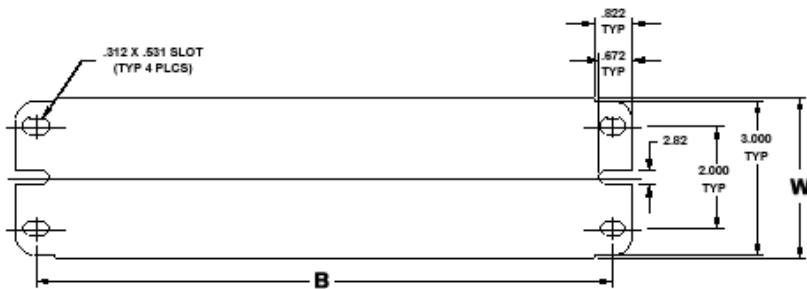

FRANCE

Sign Man's 6

Small & Medium
Case Sizes
Makes Sign
Design
Easier

Available in
120V (DR) & 277V (KR)

- ◆ 2 Standard Footprints Small & Medium
- ◆ Thermally Protected
- ◆ Six Units = 4 to 48 ft. Flexibility
- ◆ Extra Long Lead Wires
- ◆ Slotted Mounting Holes Allow for Easy Retro-Fit

www.franceformer.com

2268 Fairview Blvd PO Box 300 Fairview, TN 37062 voice 800-753-2753 fax 615-799-3199

Sign Man's 6

Catalog Number	Volts V	Lamp Footage		Line Amps	V Open Circuit	Dimensions					Weight lbs.
		Min.	Max.			L	W	H	A	B	
268 DR	120	4	12	1.2	500	12.06	3.174	2.79	10.5	11.3	11
448 DR	120	6	16	2	550	12.06	3.174	2.79	10.5	11.3	11
468 DR	120	16	24	2.8	720	12.06	3.174	2.79	10.5	11.3	12
488 DR	120	20	32	3.2	940	16.81	3.174	2.79	15.25	16.05	18
668 DR	120	24	36	4.05	1000	16.81	3.174	2.79	15.25	16.05	18
688 DR	120	36	48	5	720	16.81	3.174	2.79	15.25	16.05	20
268 KR	277	4	12	0.55	500	12.06	3.174	2.79	10.5	11.3	11
448 KR	277	6	16	0.8	550	12.06	3.174	2.79	10.5	11.3	11
468 KR	277	16	24	1.1	720	12.06	3.174	2.79	10.5	11.3	12
488 KR	277	20	32	1.4	940	16.81	3.174	2.79	15.25	16.05	18
668 KR	277	24	36	1.7	1000	16.81	3.174	2.79	15.25	16.05	18
688 KR	277	36	48	1.75	720	16.81	3.174	2.79	15.25	16.05	20

NO. OF LAMPS	TOTAL LAMP FOOTAGE																																							
	2	4	6	8	10	12	14	16	18	20	22	24	26	28	30	32	34	36	38	40	42	44	46	48																
1	268 DR/KR																																							
2	268 DR/KR				448 DR/KR				468 DR/KR				488 DR/KR				668 DR/KR				688 DR/KR																			
3	448 DR/KR						468 DR/KR						488 DR/KR						668 DR/KR						688 DR/KR															
4	448 DR/KR								468 DR/KR								488 DR/KR								668 DR/KR								688 DR/KR							
5	668 DR/KR												688 DR/KR																											
6	668 DR/KR																688 DR/KR																							