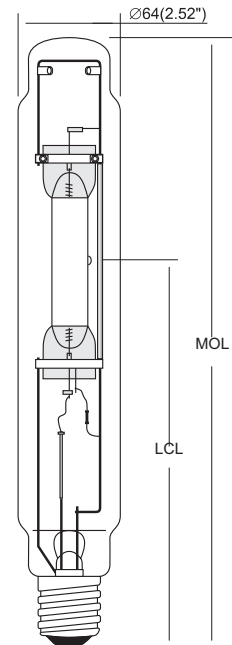

TT64
E39 Base