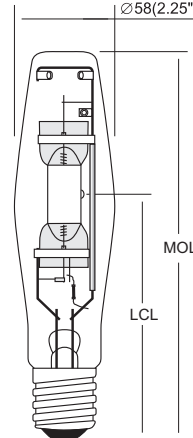

ET18
E39 Base