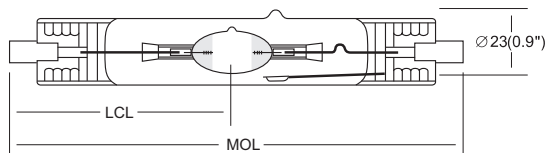

T7 RX7s Base
150W