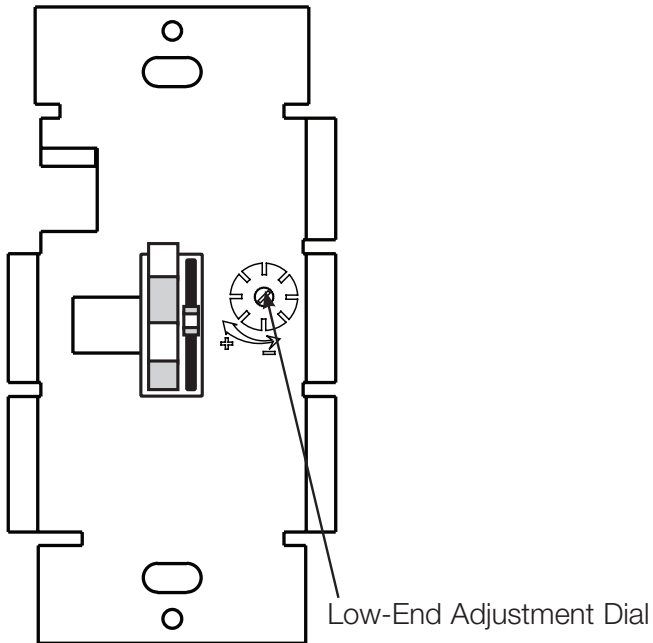

## 4-Way Wiring

**Note:** Dimmer must be installed Line Side or Load Side. It cannot be installed in the 4-way location.

\*Please verify switch wiring with switch instruction sheet.

Job Name: <div style="border: 1px solid black; height: 20px; width: 90%; margin-top: 5px;"></div>	Model Numbers: <div style="border: 1px solid black; height: 20px; width: 95%; margin-top: 5px;"></div>
Job Number: <div style="border: 1px solid black; height: 20px; width: 90%; margin-top: 5px;"></div>	<div style="border: 1px solid black; height: 20px; width: 95%; margin-top: 5px;"></div>

Job Name: <input style="width: 90%; height: 20px;" type="text"/>	Model Numbers: <input style="width: 60%; height: 20px;" type="text"/> <input style="width: 40%; height: 20px;" type="text"/>	
Job Number: <input style="width: 100%; height: 20px;" type="text"/>	<input style="width: 100%; height: 20px;" type="text"/>	

### Low-End Adjustment Dial View with faceplate removed